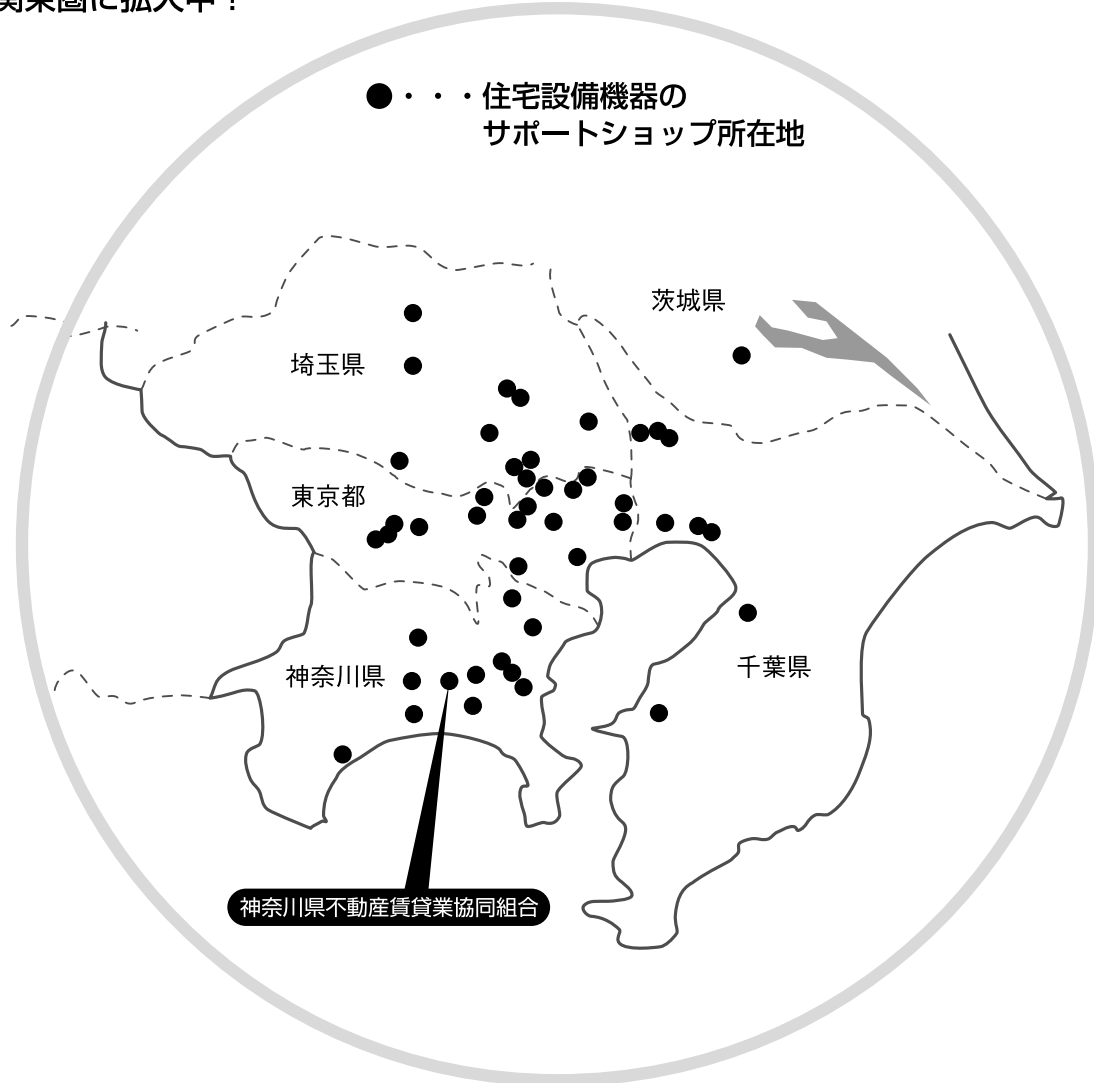

③ サポート体制

サポートショップ サポート体制

サポートショップがお客様の快適生活をしっかりバックアップ。
万一の時にも安心です。
関東圏に拡大中！

神奈川県不動産賃貸業協同組合

神奈川県横浜市港北区新横浜2-13-13
KM第一ビルディング1F
TEL 045-985-1039
FAX 045-982-1121
URL <http://www.e-ooya.com>