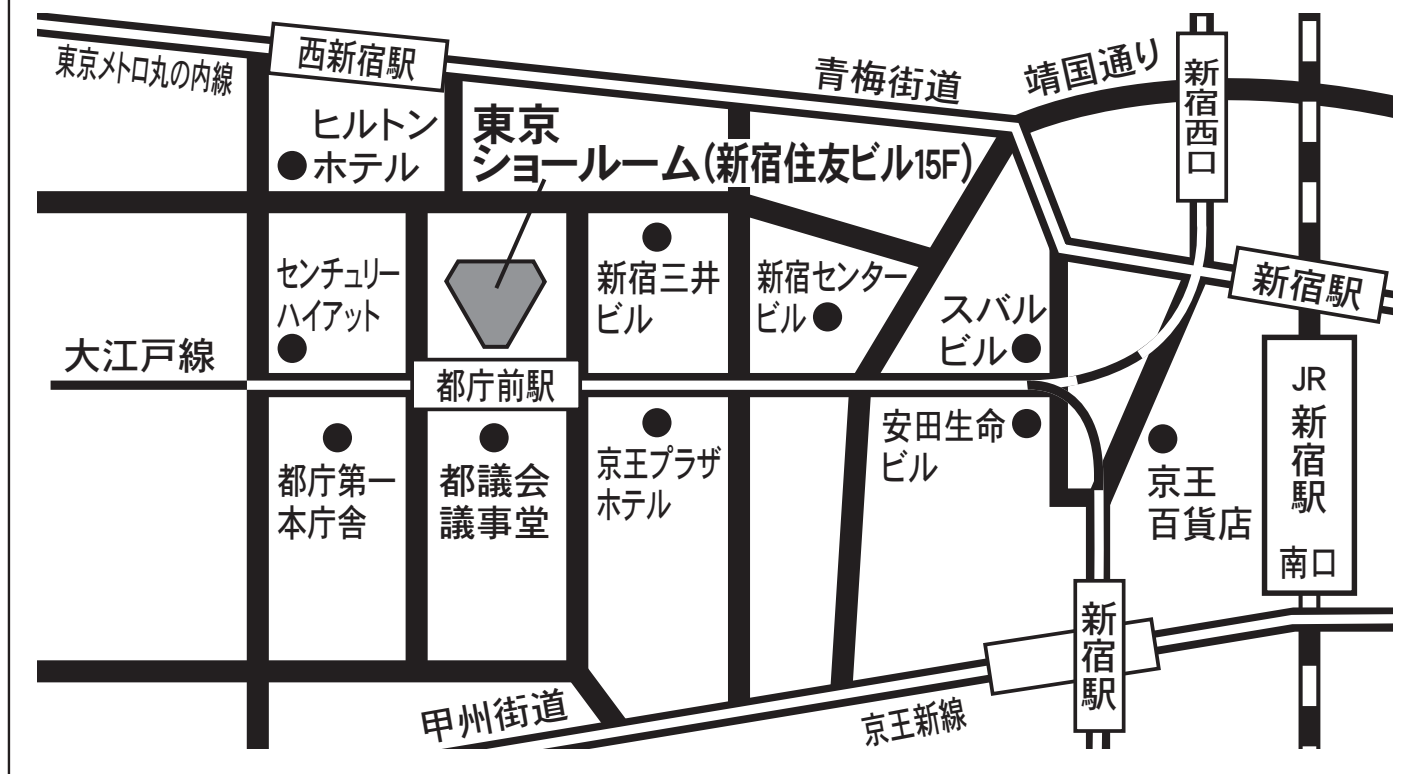

東京ショールームNOVANO 開催時間10:00~17:00

〒163-0201 新宿区西新宿2-6-1 新宿住友ビル15F TEL. 03-5908-3983

■ 交通のご案内

「都庁前駅」A 6 出口直結 (大江戸線)

「西新宿駅」2 番出口徒歩 4 分 (丸ノ内線)

「新宿駅」A 1 8 出口徒歩 7 分 (丸ノ内線)

「新宿駅」西口徒歩 8 分 (JR・小田急線・京王線)

「新宿駅」7 番出口徒歩 9 分 (都営新宿線・大江戸線)

お車の場合: 首都高速4号線「新宿ランプ」より 3 分

新宿住友ビル地下 2 階~地下 4 階に有料駐車場がございます。

お手数ですがこの面をプリントアウトの上、下記ご記入の上ご持参下さい。

切り取り線

新しい幸せを、わかすこと。

NORITZ

特別ご招待状
ノーリツ
ショールーム **お客様相談会**

見積り無料