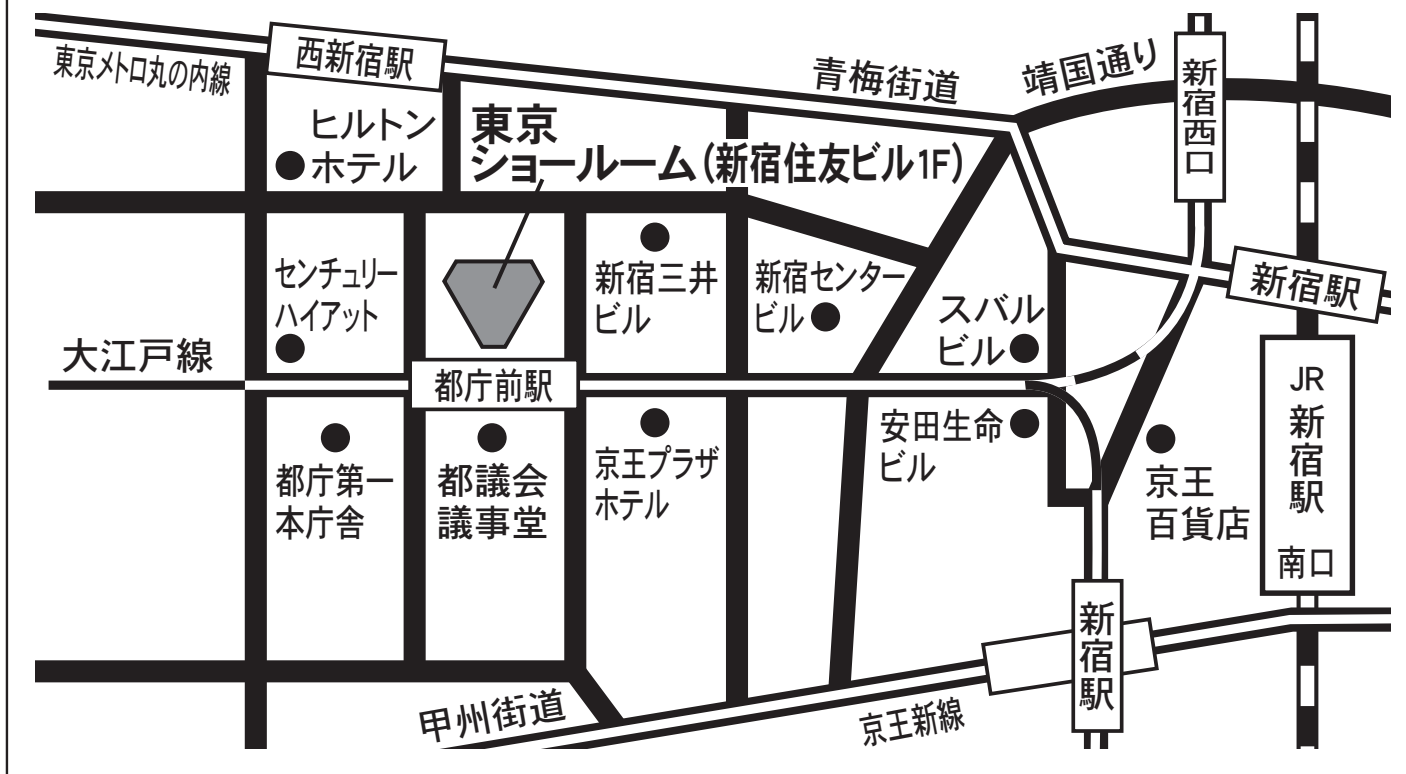

東京ショールームNOVANO 開催時間10:00~17:00

〒163-0201 新宿区西新宿2-6-1 新宿住友ビル1F TEL. 03-5908-3983

■ 交通のご案内

「都庁前駅」A 6 出口直結 (大江戸線)

「西新宿駅」2 番出口徒歩 4 分 (丸ノ内線)

「新宿駅」A 1 8 出口徒歩 7 分 (丸ノ内線)

「新宿駅」西口徒歩 8 分 (JR・小田急線・京王線)

「新宿駅」7 番出口徒歩 9 分 (都営新宿線・大江戸線)

お車の場合: 首都高速4号線「新宿ランプ」より 3 分

新宿住友ビル地下 2 階~地下 4 階に有料駐車場がございます。

お手数ですがこの面をプリントアウトの上、下記ご記入の上ご持参下さい。

切り取り線

新しい幸せを、わかすこと。

NORITZ

特別ご招待状
ノーリツ
ショールーム **お客様相談会**

見積り無料